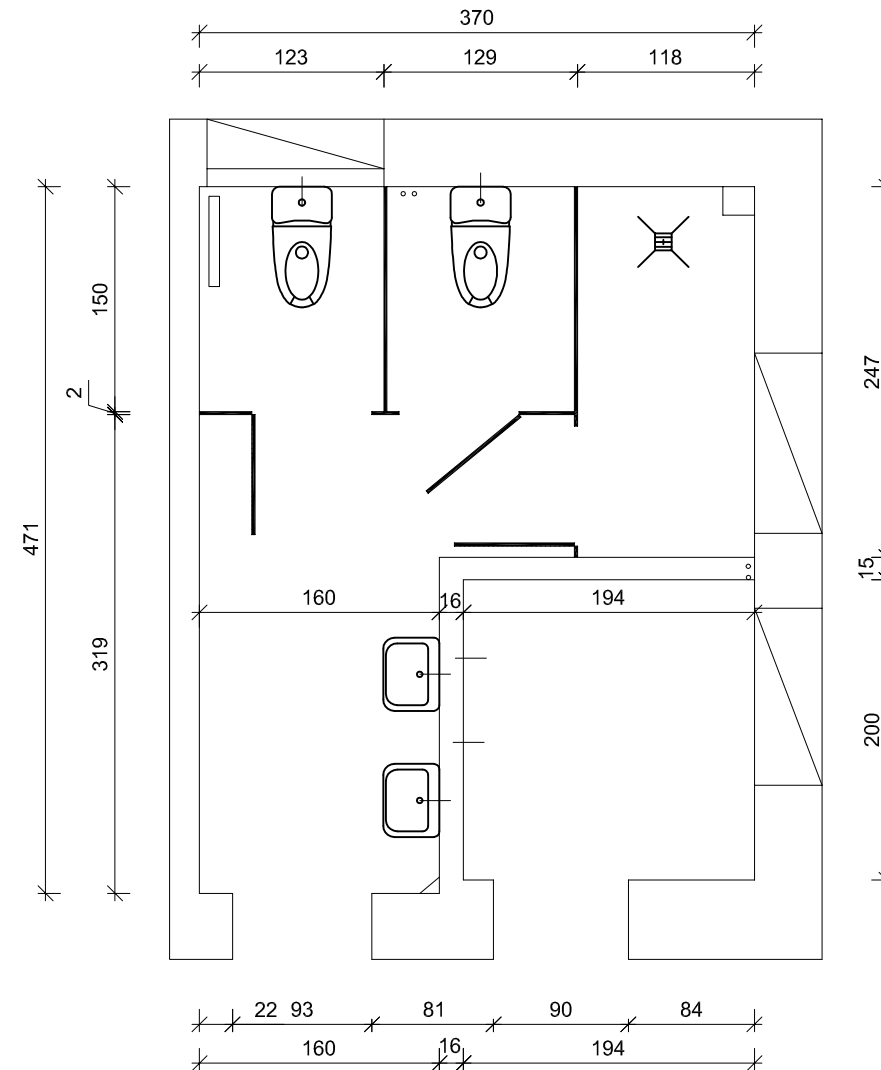

SANITARIAT PARTER (+ SOCJAL)

KONCEPCJA

26.07.2024 r.

TYTUŁ RYSUNKU:

Sanitariat parter - koncepcja

OBIEKT:

KP Szczecin-Pogodno, ul. Mickiewicza 161

INWESTOR: