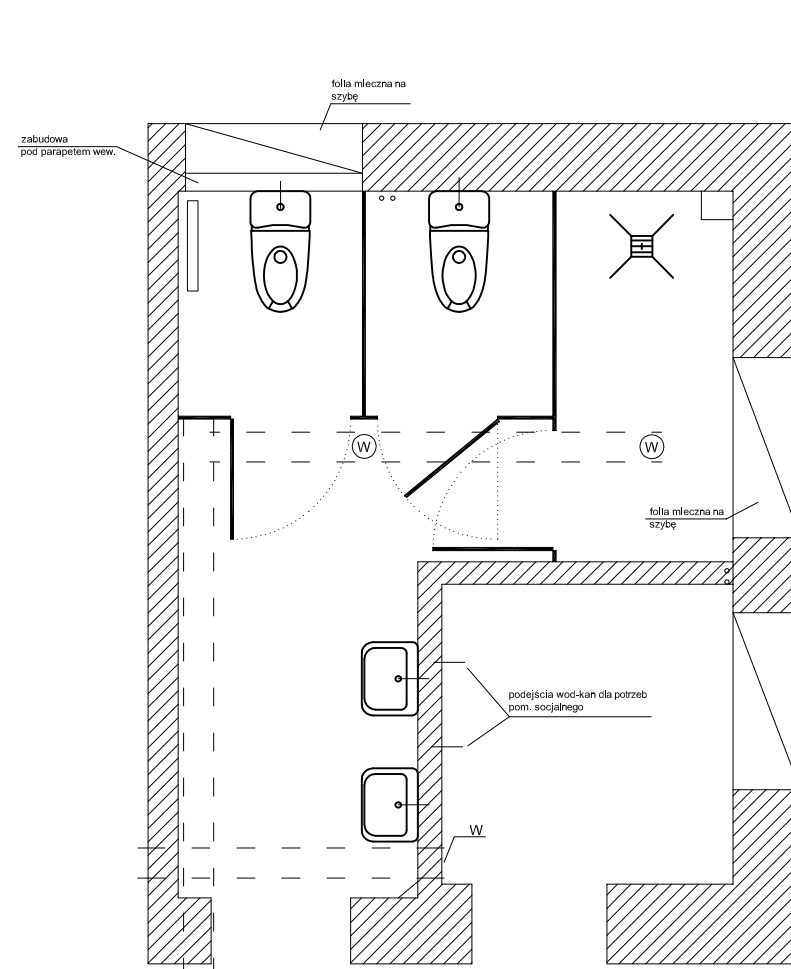

SANITARIAT PARTER (+ SOCJAL)

KONCEPCJA

26.07.2024 r.

TYTUŁ RYSUNKU:

Sanitariat parter - koncepcja

OBIEKT:

KP Szczecin-Pogodno, ul. Mickiewicza 161

INWESTOR: